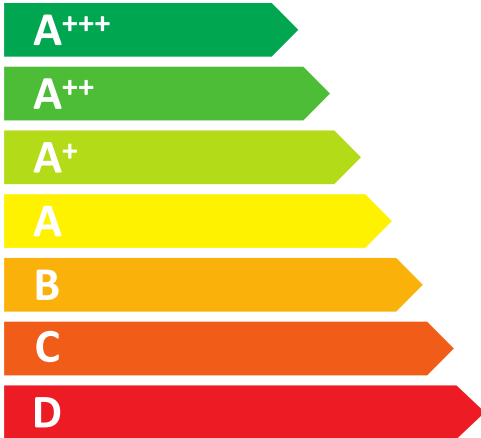

ENERG
енергия · ενεργεια

WHIRLPOOL

WIO 3T141 PES

A+++

ENERGIA · ЕНЕРГИЯ · ΕΝΕΡΓΕΙΑ
ENERGIJA · ENERGY · ENERGIE
ENERGI

214
kWh/annum

2660
L/annum

ABCDEFGG